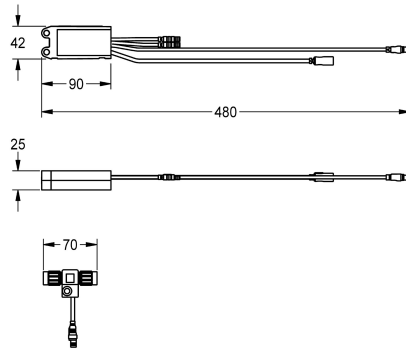

KWC AQUA3000OPEN Elektronikmodul EM5 für F5 Wascharmatur

Modell-Linie: AQUA3000OPEN | ACEV1002
Wassermanagement | Zubehör Wassermanagement

KWC-Nr.

2030041520

Elektronikmodul EM5 mit ID 02010 für F5EV1004/1008 und F5EM1004/1010

24 V DC.

Technische Daten

Füllmenge

1

Mengeneinheit

Stück

Notwendiges Zubehör

KWC AQUA3000OPEN Elektronikmodul EM5 für F5 Wascharmatur