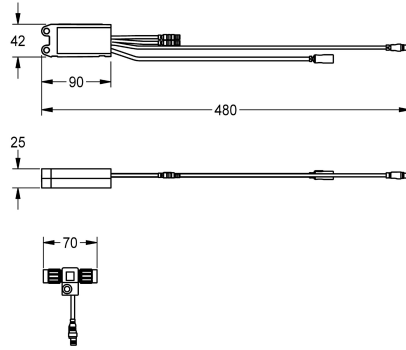

## KWC AQUA3000OPEN Módulo electrónico EM5 con ID 02090

Modell-Linie: AQUA3000OPEN | ACEV1002  
Suministro de agua | Accesorios para la gestión de agua