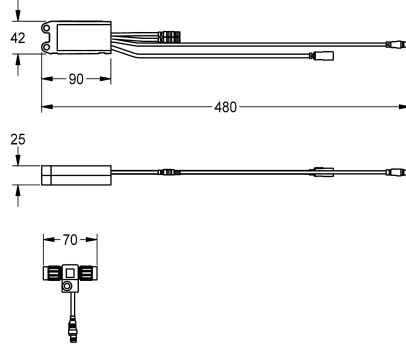

KWC AQUA3000OPEN Elektroniikkamoduuli EM5 ID 02090

Modell-Linie: AQUA3000OPEN | ACEV1002
AQUA 3000 OPEN vedenhallintajärjestelmä | Täydennysosat

KWC-No.

2030041520

Elektroniikkamoduuli EM5 ID 02010

2030059118

2030041916

Elektroniikkamoduuli EM5 ID 02030 malliin F5ET1014

2030041917

Elektroniikkamoduuli EM5 ID 02040 malliin F5ET1015

2030065092

Elektroniikkamoduuli EM5 ID 02090

Elektroniikkamoduuli EM5, jossa ID 02090 ja elektroninen T - kappale. Liittimeksi vedenhallintajärjestelmään AQUA 3000 open,

24 V DC.

Tekniset tiedot

Täyttömäärä

1

Määrä mittayksikkö

Kappaleita

lviCode

0