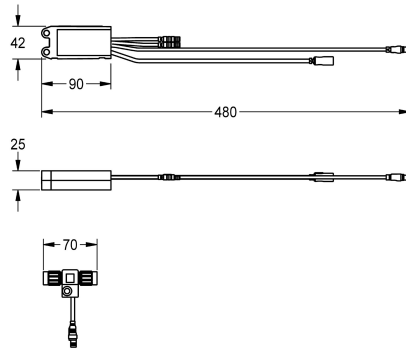

## KWC AQUA3000OPEN Module électronique EM5 avec ID02090

Modell-Linie: AQUA3000OPEN | ACEV1002  
Gestion de l'eau | Accessoires gestion de l'eau

Module électronique EM5 avec ID 02090 et répartiteur électronique en T. Pour l'intégration dans le système de gestion de l'eau AQUA

3000 open, 24 V CC.

### Données techniques

Unité de remplissage

1

Unité de mesure

Pièce