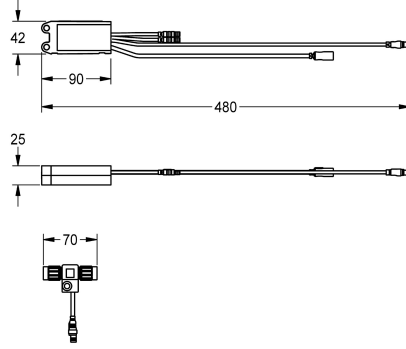

KWC AQUA3000OPEN Module électronique EM5 avec ID02090

Modell-Linie: AQUA3000OPEN | ACEV1002
Gestion de l'eau | Accessoires gestion de l'eau

KWC-No.

2030041520

Module électronique EM5 ID 02010

2030059118

Module électronique EM5 avec ID 02010

2030065092

Module électronique EM5 avec ID02090 pour F5EV1013

Module électronique EM5 avec ID 02090 et répartiteur électronique en T. Pour l'intégration dans le système de gestion de l'eau AQUA

3000 open, 24 V CC.

Données techniques

Unité de remplissage

1

Unité de mesure

Pièce

Accessoires nécessaires

Contrôleur de fonctions ECC2

2000108123