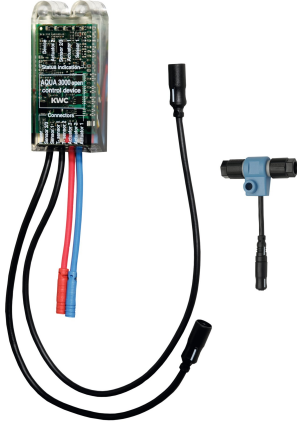

KWC AQUA3000OPEN Module électronique EM5 avec ID02090

Modell-Linie: AQUA3000OPEN | ACEV1002
Gestion de l'eau | Accessoires gestion de l'eau

KWC-No.

2030041520

Module électronique EM5 ID 02010

2030059118

Module électronique EM5 avec ID 02010

2030065092

Module électronique EM5 avec ID02090 pour F5EV1013

Module électronique EM5 avec ID 02090 et répartiteur électronique en T. Pour l'intégration dans le système de gestion de l'eau AQUA

3000 open, 24 V CC.

Données techniques

Unité de remplissage

1

Unité de mesure

Pièce

Accessoires nécessaires

Contrôleur de fonctions ECC2

2000108123

Contrôleur de fonction ECC2

2030016282

Câble système

2000100801

Câble système

2000100852

KWC AQUA3000OPEN Module électronique EM5 avec ID02090

Modell-Linie: AQUA3000OPEN | ACEV1002
Gestion de l'eau | Accessoires gestion de l'eau