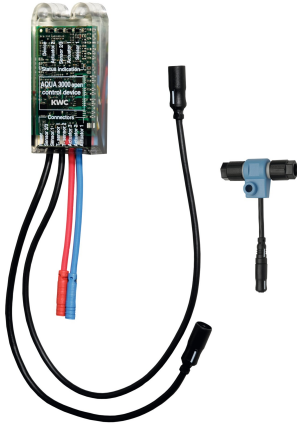

## KWC AQUA3000OPEN Modulo elettronico EM5 con ID 02090

Modell-Linie: AQUA3000OPEN | ACEV1002

Aqua3000 open - sistema di gestione dell'acqua | Accessori per sistema di gestione dell'acqua

#### 2030041520

Modulo elettronico EM5 ID 02010 e connettore elettrico a T per l'integrazione in AQUA 3000 open

#### 2030041914

Modulo elettronico EM5 ID 02050 e connettore elettrico a T per l'integrazione in AQUA 3000 open