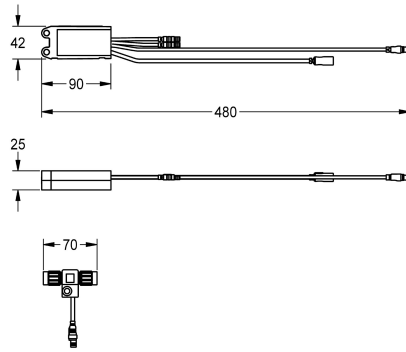

## KWC AQUA3000OPEN Modulo elettronico EM5 con ID 02090

Modell-Linie: AQUA3000OPEN | ACEV1002

Aqua3000 open - sistema di gestione dell'acqua | Accessori per sistema di gestione dell'acqua