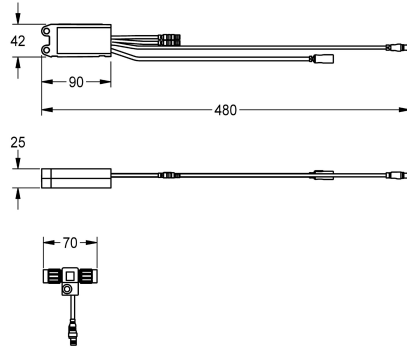

KWC AQUA3000OPEN Elektronische module EM5 met ID 02090

Modell-Linie: AQUA3000OPEN | ACEV1002

Aqua 3000 open Watermanagementsysteem | Accessoires voor watermanagement

KWC-No.

2030041520

Elektronische module EM5 ID 02010

open, 24 V DC.

Technical Data

Vulhoeveelheid

1

Hoeveelheid meeteenheid

Stuk

Vereiste toebehoren

ECC2-functiecontroller