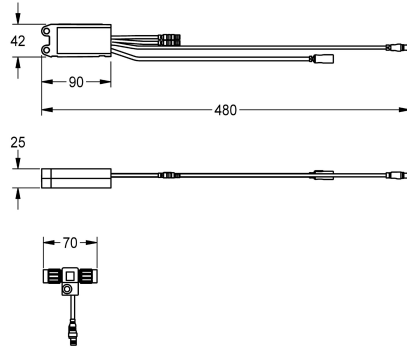

## KWC AQUA3000OPEN Elektronische module EM5 met ID 02090

Modell-Linie: AQUA3000OPEN | ACEV1002

Aqua 3000 open Watermanagementsysteem | Accessoires voor watermanagement

Elektronische module EM5 met ID 02090 en elektrische T-verdeler.  
Voor integratie in het watermanagementsysteem AQUA 3000

open, 24 V DC.