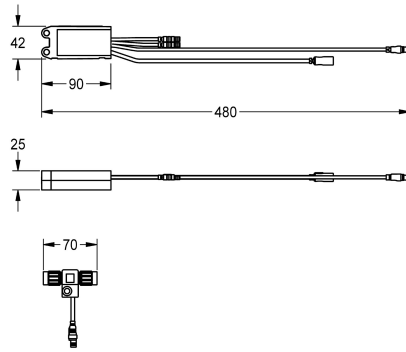

KWC AQUA3000OPEN Moduł elektroniczny EM5 z ID 02090

Modell-Linie: AQUA3000OPEN | ACEV1002

Zarządzanie wodą | Wyposażenie dodatkowe do zarządzania wodą

KWC-No.

2030041520

Moduł elektroniczny EM5 z ID 02010

2030059118

Moduł elektroniczny EM5 z ID02010, z puszką do montażu w ścianie, dla F5EV1004/1008 i F5EM1004/1010

2030041914

Moduł elektroniczny EM5 z ID 02050 do F5ET 1004/1005/1006 i F5ET 1019/1020/1021

2030041915

Moduł elektroniczny EM5 ID 02020 do F5ET1013

2030041916

Moduł elektroniczny EM5 ID 02030 do F5ET 1014

2030041917

Moduł elektroniczny EM5 ID 02040 do F5ET1015

2030065092

Moduł elektroniczny EM5 z ID 02090 do F5EV1013

Moduł elektroniczny EM5 z ID 02090 i elektryczny rozdzielacz typu T. Do integracji z systemem zarządzania wodą AQUA 3000 open,

24 V DC.

Dane techniczne

Pojemność

1

Ilość uom

Sztuki

Niezbędne akcesoria

KWC AQUA3000OPEN Moduł elektroniczny EM5 z ID 02090