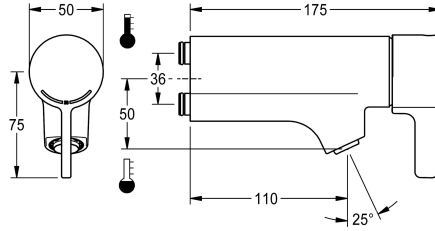

KWC F5L-Therm

Eengreepsthermostaat voor armatuur of wandflens

Modell-Linie: F5L | F5LT1033

Kranen | Eengreepkranen

KWC-No.

2030065268

F5L-Therm eengreeps thermostatische mengkraan

F5L-Therm eengreepsthermostaat DN 15 met schuine uitloop voor montage op armatuur of aparte wandflens, voor wastafels. Thermostatisch geregeld mengpatroon met expansie-element en actieve bescherming tegen verbranding evenals instelbare, tegen doordraaien beveiligde temperatuuranslag en keramische

schijftechnologie. Voor de aansluiting op koud en warm water. Volledig uitgevoerd in metaal, gepolijst en verchroomd messing. Diefstalbestendige perlator, bouwvorm SLIM, met geïntegreerde debietregelaar 5,0 l/min. Overlappende aansluitingen met terugslagbegrenzers.

Diameter nominaal

ATT-WS-LOCKINGMECHANISM

Materiaal montage

Minimum dynamische druk

Type menging

ATT-WS-POPUPWASTESET

ATT-WS-ROSETTES

Veiligheidsuitschakeling