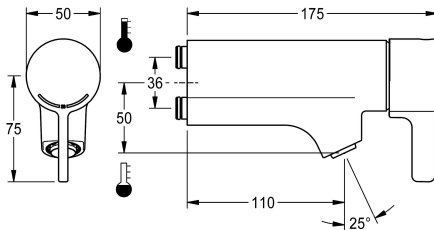

KWC F5L-Therm

Jednouchwytowa bateria termostaticzna do zestawu armaturowego lub przyłącza ściennego

Modell-Linie: F5L | F5LT1033

Armatura umywalkowa | Armatura jednouchwytowa

KWC-No.

2030065268

F5L-Therm Jednouchwytowa bateria termostaticzna

F5L-Therm Jednouchwytowa bateria termostaticzna DN 15 z ukośną wylewką do montażu na zestawie armaturowym lub oddzielnym przyłączu ściennym, do umywalk. Termostaticznie sterowany kartusz mieszacza z elementem rozprężnym i aktywną ochroną przed poparzeniem, jak również z regulowanym i zabezpieczonym przed przekroczeniem ogranicznikiem temperatury

oraz technologią tarcz ceramicznych. Możliwość podłączenia do ciepłej i zimnej wody. Całość wykonana z metalu, korpus mosiężny polerowany, powłoka chromowana. Perlator z zabezpieczeniem antykradzieżowym, kształt SLIM, ze zintegrowanym regulatorem przepływu 5,0 l/min.

Tak
0.06 l/s
0.06 l/s
Nie
Tak
Instrukcja
Nie
DN 15
Góra część bez ceramiki
Mosiądz
1 bar
Z termostatem
Nie
Nie
Tak
Nie
FIXED
110 mm
Chromowany
połysku
Tak
Nie
Montaż na produkcie
Obsługa ręczna

KWC F5L-Therm