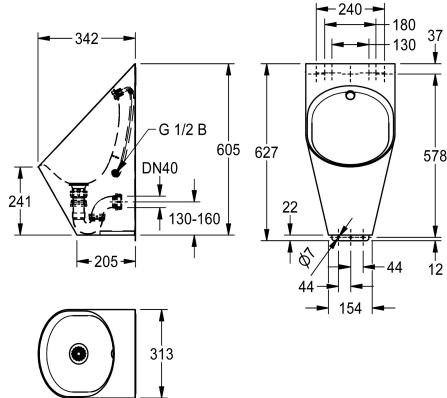

### KWC-No.

**2030066247**

CAMPUS Nástěnný pisoár z chromikové oceli, povrch hedvábně matný, tloušťka materiálu mísa 1,2 mm, lem 0,9 mm, oválný tvar mísy, splachovací hlavice z ušlechtilé oceli s připojovací hadicí G 1/2, ražený síťkový odtok, včetně sifonu DN 40, montážní lišty a

upevňovacího materiálu.

Rozměry 313 x 627 x 342 mm (š x v x h)

### Technické údaje

Velikost přívodní trubky

G 1/2

Materiál

ušlechtilá ocel

Kód materiálu

1.4301

Tloušťka materiálu

1.2 mm

Velikost odtokové trubky

DN 40

Celková hloubka

342 mm

Celková výška

627 mm

Celková šířka