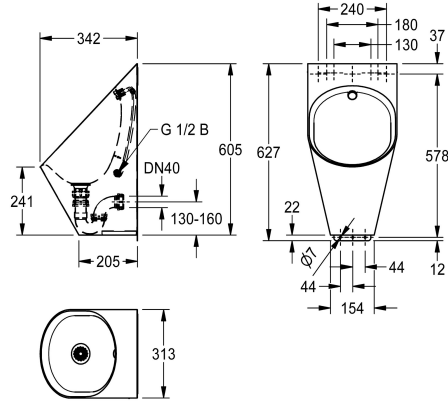

### KWC-No.

**2030066247**

Orinatoio sospeso CAMPUS in acciaio al nichel-cromo, superficie con finitura satinata, vasca ovale con spessore 1,2 mm, grembiule 0,9 mm, getto in acciaio inox con connettore flessibile G 1/2, filtro di scarico integrato; incluso sifone DN 40, staffa di montaggio e

materiale di fissaggio.

Dimensioni 313 x 627 x 342 mm (L x A x P)

### Dati tecnici

Dimensione mandata
Materiale
Codice materiale
Spessore del materiale
Dimensione scarico
Profondità totale
Altezza totale
Larghezza complessiva
sifone incluso
Finitura della superficie
Tipo di flussaggio
Tipo di montaggio
Tipologia orinatoio
Mandata dell'acqua
Scarico dell'acqua

G 1/2
Acciaio inox
1.4301
1.2 mm
DN 40
342 mm
627 mm
313 mm
Si
Finitura satinata
Acqua di risciacquo
Installazione a parete
Orinatoio singolo
Installazione ad incasso
Installazione ad incasso