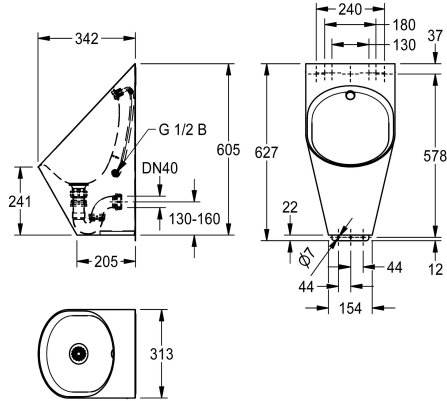

KWC CAMPUS Urinal för väggmontage

Modell-Linie: **CAMPUS | CMPX539**
WC och urinoarer | Urinaler singel

KWC-No.

2030066247

CAMPUS urinal för väggmontage av kromnickelstål, sidenmatt yta, godstjocklek tvättställ 1,2 mm, sidokant 0,9 mm, oval tvättställsform, spridare av rostfritt stål med anslutnings slang G 1/2, stansad avloppssil inklusive vattenlås 40, monteringskena

och monteringsmaterial.

Mått 313 x 627 x 342 mm (B x H x D)

Technical Data

Inbyggnadsmått
Material
Materialkod
Material tjocklek
Utloppets storlek
Övergripande djup
Total höjd
Total bredd
vattenlås ingår
Ytfinish
Typ av spolning
Typ av montering
Typ av urinal
Vatten ingång
Vatten utgång

G 1/2
Rostfritt stål
1.4301
1.2 mm
DN 40
342 mm
627 mm
313 mm
Ja
Satin yta
Vatten
Väggmontering
En urinal
Dold montering
Dold montering

Extratillbehör

KWC CAMPUS
Urinal för väggmontage

Modell-Linie: CAMPUS | CMPX539
WC och urinoarer | Urinaler singel