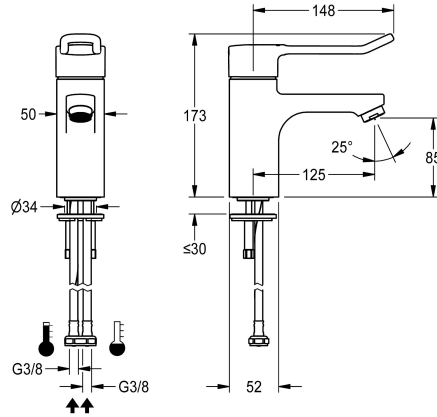

KWC F5L-Therm

Thermostat-Einhebel-Standatterie, barrierefrei

Modell-Linie: F5L | F5LT1010

Wascharmaturen | Konventionelle Armaturen

KWC-Nr.

2030066301

2030066489

mit Anschlussrohren

Wasseranschluss

Schlauch (Verschraubung)

Rohr

F5L-Therm Thermostat-Einhebelmischer als Standatterie DN 15 für barrierefreie Waschanlagen, Hebellänge 148 mm. Thermostatisch gesteuerte Mischkartusche mit Dehnstoffelement und aktivem Verbrühungsschutz sowie einstellbarem, verdrehsicherem Temperaturanschlag und Keramikscheibentechnik. Mit Vorrichtung für die optionale Hygieneeinheit zur Durchführung einer automatischen Hygienespülung und programmgesteuerten thermischen

Desinfektion und Speicherung von Statistikdaten. Hebelkappe ergonomisch gestaltet in Bügelform, im vorderen Bereich mit leichter Wölbung und Basaltgrau beschichtet, nach dem 2-Sinne-Prinzip (taktil und visuell). Zum Anschluss an Warm- und Kaltwasser mittels Schläuchen inklusive Sieben. Ganzmetallausführung, Messing poliert verchromt. Laminarstrahlregler mit integriertem Durchflussmengenregler 6,0 l/min, Ausladung 125 mm.