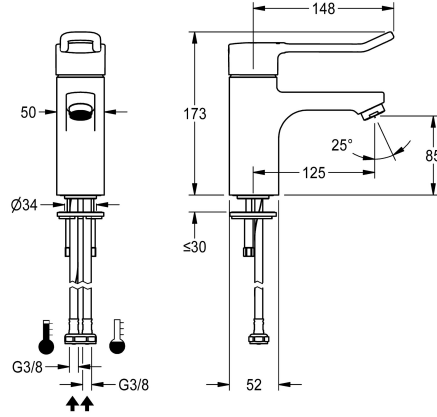

## KWC F5L-Therm

Grifo de pie monomando de termostato sin barreras

Modell-Linie: F5L | F5LT1010

Griferías de lavabo | Grifo para lavabo

### KWC-No.

2030066301

2030066489

con tubos de conexión

### ATT-WS-WATCON

HOSE

PIPE

F5L-Therm Mezclador monomando de termostato como grifo de pie DN 15 para instalaciones de lavabo sin barreras, longitud de la palanca de 150 mm. Cartucho mezclador controlado por termostato con elemento de expansión, desconexión de seguridad en caso de avería en el agua fría, tope de temperatura ajustable y antigiro y tecnología de discos de cerámica. Con instalación para la unidad higiénica opcional que permite realizar una descarga higiénica automática, desinfección térmica controlada por

programa y almacenamiento de datos estadísticos. Tapa de palanca ergonómica con forma de estribo, levemente curvada en la parte anterior y con acabado gris basalto según el principio de los 2 sentidos (el del tacto y el de la vista). Conexión al agua caliente y fría por medio de tubos flexibles y filtros incluidos. Versión totalmente metálica, en latón cromado y de alto brillo. Regulador de chorro laminar con regulador de caudal integrado de 6,0 l/min, longitud de 125 mm.