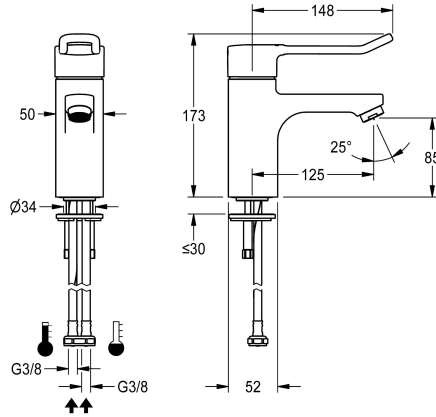

KWC F5L-Therm Mitigeur monolevier sur plage thermostatique pour PMR

Modell-Linie: F5L | F5LT1010
Robinettes | Robinets à monocommande

KWC-No.

2030066301

2030066489
avec tubes de raccordement

Mitigeur monolevier thermostatique F5L-Therm sur plage DN 15 pour lavabo PMR, longueur du levier de 150 mm. Cartouche de mitigeur à commande thermostatique avec élément expansible, et protection active contre les brûlures ainsi qu'arrêt de température réglable, sans torsion et technologie de disque en céramique. Avec dispositif pour l'unité hygiénique en option pour un rinçage hygiénique automatique, d'une désinfection thermique programmable et d'un enregistrement de données statistiques.

ATT-WS-WATCON

HOSE

PIPE

Cache-levier ergonomique en forme d'étrier, avec une légère courbure à l'avant et un revêtement gris basalte, selon le principe des 2 sens (tactile et visuel). Pour le raccordement sur les arrivées d'eau chaude et d'eau froide par des flexibles de raccordement avec filtres. Structure entièrement métallique, laiton chromé poli. Mousseur à jet laminaire à régulateur de débit intégré de 6,0 l/min, projection de 125 mm.

Diamètre intérieur

Taille de l'alimentation

ATT-WS-LOCKINGMECHANISM

Matière de l'installation

Pression dynamique minimale

Type de mélangeur

ATT-WS-POPUPWASTESET

ATT-WS-ROSETTES

Non

Fixe

125 mm

Chromé

POLISHED

Oui

KWC F5L-Therm

Mitigeur monolevier sur plage thermostatique pour PMR