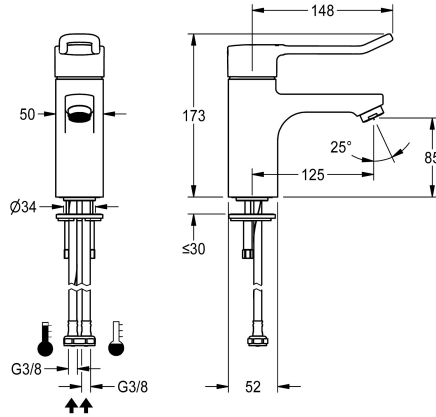

## KWC F5L-Therm Mitigeur monolevier sur plage thermostatique pour PMR

Modell-Linie: F5L | F5LT1010  
Robinettes | Robinets à monocommande

### KWC-No.

2030066301

2030066489  
avec tubes de raccordement

Mitigeur monolevier thermostatique F5L-Therm sur plage DN 15 pour lavabo PMR, longueur du levier de 150 mm. Cartouche de mitigeur à commande thermostatique avec élément expansible, et protection active contre les brûlures ainsi qu'arrêt de température réglable, sans torsion et technologie de disque en céramique. Avec dispositif pour l'unité hygiénique en option pour un rinçage hygiénique automatique, d'une désinfection thermique programmable et d'un enregistrement de données statistiques.

### ATT-WS-WATCON

HOSE

PIPE

Cache-levier ergonomique en forme d'étrier, avec une légère courbure à l'avant et un revêtement gris basalte, selon le principe des 2 sens (tactile et visuel). Pour le raccordement sur les arrivées d'eau chaude et d'eau froide par des flexibles de raccordement avec filtres. Structure entièrement métallique, laiton chromé poli. Mousseur à jet laminaire à régulateur de débit intégré de 6,0 l/min, projection de 125 mm.