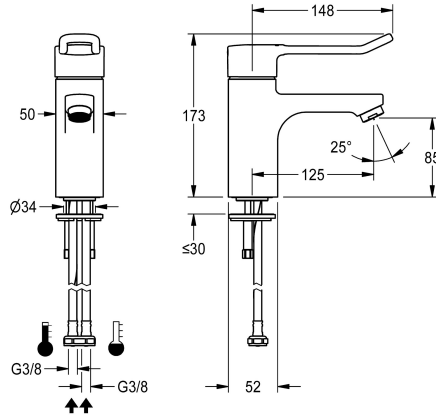

KWC F5L-Therm

Miscelatore termostatico a bordo lavabo monocomando, senza barriere

Modell-Linie: F5L | F5LT1010

Rubinerterie per bagni | Rubinerterie monocomando

KWC-No.

2030066301

2030066489

con tubi di collegamento

ATT-WS-WATCON

HOSE

PIPE

Miscelatore termostatico monocomando F5L-Therm utilizzato come miscelatore a bordo lavabo DN 15 per lavabi senza barriere, lunghezza della leva 150 mm. Cartuccia del miscelatore a controllo termostatico con elemento a espansione, blocco di sicurezza in caso di interruzione della fornitura di acqua fredda, blocco temperatura antitorsione regolabile e tecnologia a dischi ceramici. Con dispositivo per l'unità igienica opzionale, adatto per l'esecuzione di un flussaggio sanitario automatico, disinfezione

termica programmabile e memorizzazione dei dati statistici. Cappuccio leva ergonomico a forma di staffa, nella zona anteriore con lieve bombatura e rivestito di grigio basalto, secondo il principio dei due sensi (tattile e visivo). Da collegare ad acqua calda o fredda mediante tubi flessibili inclusi i filtri. Costruzione interamente metallica, ottone cromato lucido. Regolatore del getto laminare con regolatore del flusso integrato 6,0 l/min, proiezione 125 mm.