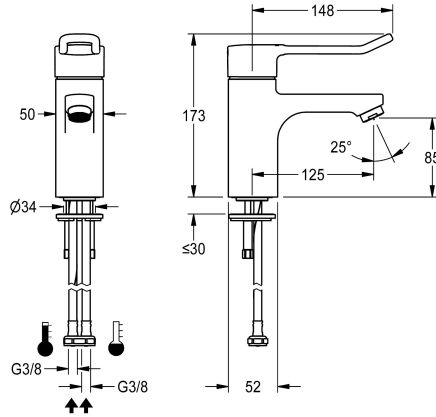

KWC F5L-Therm

Miscelatore termostatico a bordo lavabo monocomando, senza barriere

Modell-Linie: F5L | F5LT1010

Rubinerie per bagni | Rubinerie monocomando

KWC-No.

2030066301

2030066489

con tubi di collegamento

ATT-WS-WATCON

HOSE

PIPE

Miscelatore termostatico monocomando F5L-Therm utilizzato come miscelatore a bordo lavabo DN 15 per lavabi senza barriere, lunghezza della leva 150 mm. Cartuccia del miscelatore a controllo termostatico con elemento a espansione, blocco di sicurezza in caso di interruzione della fornitura di acqua fredda, blocco temperatura antitorsione regolabile e tecnologia a dischi ceramici. Con dispositivo per l'unità igienica opzionale, adatto per l'esecuzione di un flussaggio sanitario automatico, disinfezione

termica programmabile e memorizzazione dei dati statistici. Cappuccio leva ergonomico a forma di staffa, nella zona anteriore con lieve bombatura e rivestito di grigio basalto, secondo il principio dei due sensi (tattile e visivo). Da collegare ad acqua calda o fredda mediante tubi flessibili inclusi i filtri. Costruzione interamente metallica, ottone cromato lucido. Regolatore del getto laminare con regolatore del flusso integrato 6,0 l/min, proiezione 125 mm.

Fissato

125 mm

Cromato

POLISHED

Si

KWC F5L-Therm

Miscelatore termostatico a bordo lavabo monocomando, senza barriere

Modell-Linie: F5L | F5LT1010