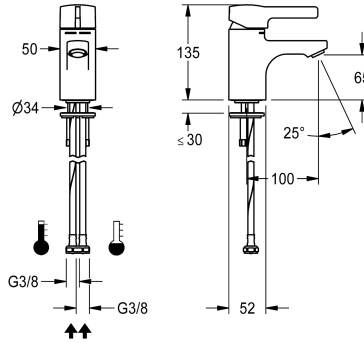

## KWC F5L-Mix Eengreeps wastafelmengkraan

Modell-Linie: F5L | F5LM1033  
Kranen | Eengreepkranen

### KWC-No.

**2030066466**

F5L-Mix eengreeps mengkraan als mengkraan DN 15 voor wastafels. Mengpatroon met keramische schijftechnologie en tegen doordraaien beveiligde temperatuuraanslag. Met inrichting voor de optionele hygiënische eenheid voor de uitvoering van een automatische hygiënische spoeling, programmagestuurde

thermische desinfectie en opslag van statistische gegevens. Voor aansluiting op warm en koud water met slangen inclusief zeven. Volledig uitgevoerd in metaal, gepolijst en verchroomd messing. Diefstalbestendige perlator, bouwvorm SLIM, met geïntegreerde debietregelaar 5,0 l/min, uitloopsprong 100 mm.