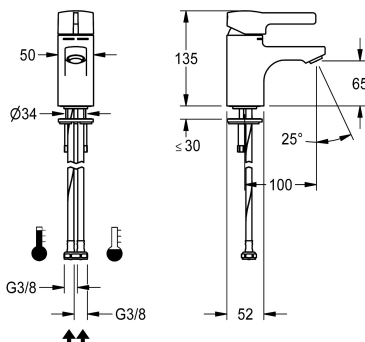

## KWC F5L-Mix Jednouchwytowa bateria pionowa

Modell-Linie: F5L | F5LM1033  
Armatura umywalkowa | Armatura jednouchwytowa

### KWC-No.

**2030066466**

F5L-Mix Jednouchwytowa bateria pionowa z mieszaczem DN 15 do umywalk. Kartusz mieszacza z tarczami ceramicznymi oraz regulowanym i zabezpieczonym przed przekreśnieniem ogranicznikiem temperatury. Z możliwością podłączenia opcjonalnego podzespołu higienicznego do przeprowadzania automatycznego płukania higienicznego, sterowanej programem

dezynfekcji termicznej oraz zapisywania danych statystycznych. Do podłączenia do ciepłej i zimnej wody za pomocą wężyków z sitkami. Całość wykonana z metalu, korpus mosiężny polerowany, powłoka chromowana. Perlator z zabezpieczeniem antykradzieżowym, kształt SLIM, ze zintegrowanym regulatorem przepływu 5,0 l/min, wysięg 100 mm.

Nie
Nie
Tak
Instrukcja
Dostosowany
DN 15
G3-8
Góra część bez ceramiki
Mosiądz
1 bar
Nie
Nie
Nie
FIXED
100 mm
Chromowany
połysku
Tak
Tak
Otwór na armaturę
Obsługa ręczna
Bateria stojąca
0.08 l/s
wężyk
bez