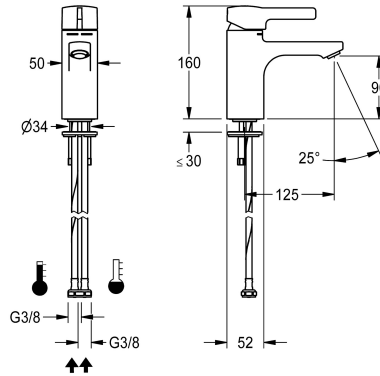

KWC F5L-Mix Einhebel-Standbatterie

Modell-Linie: F5L | F5LM1034
Wascharmaturen | Konventionelle Armaturen

KWC-Nr.

2030066467

F5L-Mix Einhebelmischer als Standbatterie DN 15 für Waschanlagen. Mischkartusche mit Keramikscheibentechnik und einstellbarem, verdrehsicheren Temperaturschlag. Mit Vorrichtung für die optionale Hygieneeinheit zur Durchführung einer automatischen Hygienespülung, programmgesteuerten thermischen Desinfektion (zusätzliche Bypass-

Magnetventilkartusche notwendig) und Speicherung von Statistikdaten. Zum Anschluss an Warm- und Kaltwasser mittels Schläuchen inklusive Sieben. Ganzmetallausführung, Messing poliert verchromt. Diebstahlhemmender Luftsprudler, Bauform SLIM, mit integriertem Durchflussmengenregler 5,0 l/min, Ausladung 125 mm.

Technische Daten

mit Rückflussverhinderer
drucklos
mit Filter
Funktionsprinzip
Hygienespülung
Nennweite
Anschlussgröße
Schließmechanismus
Material Armatur
Mindestfließdruck
Zugstangen-Ablaufgarnitur
mit Rosetten/Abdeckplatte
Schallschutz
Auslauf
Ausladung des Auslaufs
Oberflächenbehandlung Armatur
Oberflächenveredelung Armatur
Temperaturschlag
Thermische Desinfektion
Art der Montage
Art der Bedienung
Art der Wascharmatur
Volumenstrom bei 3 bar
Wasseranschluss
Akzentfarbe

2030068988
ACLX1007

Ersatzteile

Hebelkappe

Staubkappe

Siebichtung 16 x 8 x 1,6 mm

Schnellbefestigung

KWC F5L-Mix Einhebel-Standatterie

Modell-Linie: F5L | F5LM1034
Wascharmaturen | Konventionelle Armaturen