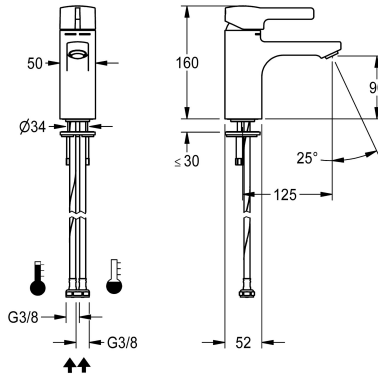

## KWC F5L-Mix Eengreeps wastafelmengkraan

Modell-Linie: F5L | F5LM1034  
Kranen | Eengreepkranen

### KWC-No.

**2030066467**

F5L-Mix eengreeps mengkraan als mengkraan DN 15 voor wastafels. Mengpatroon met keramische schijftechnologie en tegen doordraaien beveiligde temperatuuraanslag. Met inrichting voor de optionele hygiënische eenheid voor de uitvoering van een automatische hygiënische spoeling, programmagestuurde thermische desinfectie (extra bypasspatroon met magneetklep

nodig) en opslag van statistische gegevens. Voor aansluiting op warm en koud water met slangen inclusief zeven. Volledig uitgevoerd in metaal, gepolijst en verchromd messing. Diefstalbestendige perlator, bouwvorm SLIM, met geïntegreerde debietregelaar 5,0 l/min, uitloopsprong 125 mm.

Neen

Geluidsisolatie

Neen

ATT-WS-SPOUT

FIXED

Lengte uitloop

125 mm

Oppervlaktebehandeling