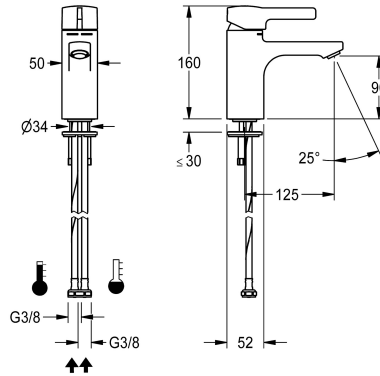

KWC F5L-Mix Eengreeps wastafelmengkraan

Modell-Linie: F5L | F5LM1034
Kranen | Eengreepkranen

KWC-No.

2030066467

F5L-Mix eengreeps mengkraan als mengkraan DN 15 voor wastafels. Mengpatroon met keramische schijftechnologie en tegen doordraaien beveiligde temperatuuraanslag. Met inrichting voor de optionele hygiënische eenheid voor de uitvoering van een automatische hygiënische spoeling, programmagestuurde thermische desinfectie (extra bypasspatroon met magneetklep

nodig) en opslag van statistische gegevens. Voor aansluiting op warm en koud water met slangen inclusief zeven. Volledig uitgevoerd in metaal, gepolijst en verchromd messing. Diefstalbestendige perlator, bouwvorm SLIM, met geïntegreerde debietregelaar 5,0 l/min, uitloopsprong 125 mm.

Manueel

Hygiënespoeling

Voorbereid

Diameter nominaal

DN 15

Inlaat omvang

G3-8

ATT-WS-LOCKINGMECHANISM

Neen

Geluidsisolatie

Neen

ATT-WS-SPOUT

FIXED

Lengte uitloop

125 mm

Oppervlaktebehandeling