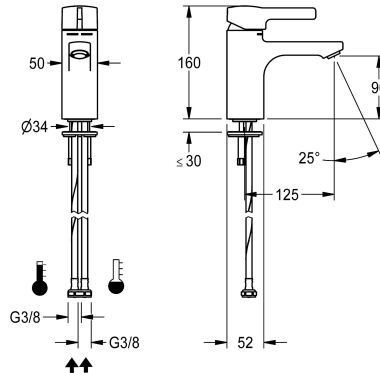

## KWC F5L-Mix Jednouchwytowa bateria pionowa

Modell-Linie: F5L | F5LM1034  
Armatura umywalkowa | Armatura jednouchwytowa

### KWC-No.

**2030066467**

F5L-Mix Jednouchwytowa bateria pionowa z mieszaczem DN 15 do umywalk. Kartusz mieszacza z tarczami ceramicznymi oraz regulowanym i zabezpieczonym przed przekreśleniem ogranicznikiem temperatury. Z możliwością podłączenia opcjonalnego podzespołu higienicznego do przeprowadzania automatycznego płukania higienicznego, sterowanej programem dezynfekcji termicznej (konieczny dodatkowy obejściowy kartusz z

zaworem elektromagnetycznym) oraz zapisywania danych statystycznych. Do podłączenia do ciepłej i zimnej wody za pomocą wężyków z siatkami. Całość wykonana z metalu, korpus mosiężny polerowany, powłoka chromowana. Perlator z zabezpieczeniem antykradzieżowym, kształt SLIM, ze zintegrowanym regulatorem przepływu 5,0 l/min, wysięg 125 mm.

Nie
Nie
Tak
Instrukcja
Dostosowany
DN 15
G3-8
Ceramiczna górna część
Mosiądz
1 bar
Tak
160 mm
50 mm
Nie
Nie
Nie
FIXED
125 mm
Chromowany
połysku
Tak
Tak
Otwór na armaturę
Obsługa ręczna