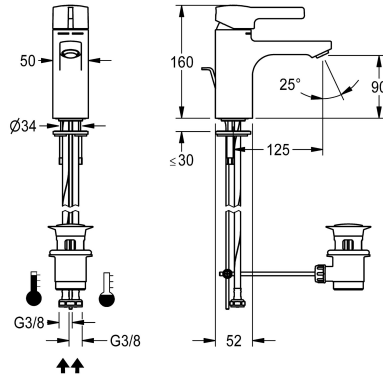

## KWC F5L-Mix Einhebel-Standbatterie mit Zugstange

Modell-Linie: F5L | F5LM1035  
Wascharmaturen | Konventionelle Armaturen

### KWC-Nr.

**2030066468**

F5L-Mix Einhebelmischer als Standbatterie DN 15 für Waschanlagen. Mischkartusche mit Keramikscheibentechnik und einstellbarem, verdrehsicheren Temperaturschlag. Zum Anschluss an Warm- und Kaltwasser mittels Schläuchen inklusive

Sieben. Ganzmetallausführung, Messing poliert verchromt. Diebstahlhemmender Luftsprudler, Bauform SLIM, mit integriertem Durchflussmengenregler 5,0 l/min, Ausladung 125 mm. Mit Zugstangen-Ablaufgarnitur G 1 1/4 verchromt.

### Hebelkappe

2030041380  
ASLM1001