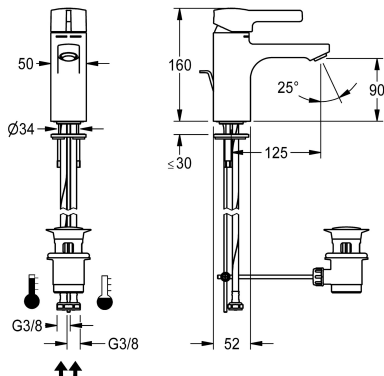

KWC F5L-Mix

Jednouchwytowa bateria pionowa z ciągiem

Modell-Linie: F5L | F5LM1035

Armatura umywalkowa | Armatura jednouchwytowa

KWC-No.

2030066468

F5L-Mix Jednouchwytowa bateria pionowa z mieszaczem DN 15 do umywalk. Kartusz mieszacza z tarczami ceramicznymi oraz regulowanym i zabezpieczonym przed przekreśleniem ogranicznikiem temperatury. Do podłączenia do ciepłej i zimnej wody za pomocą wężyków z sitkami. Całość wykonana z metalu.

korpus mosiężny polerowany, powłoka chromowana. Antykradzieżowy perlator, konstrukcja SLIM, ze zintegrowanym regulatorem ilości przepływu 5,0 l/min, wysięg 125 mm, z zestawem odpływowym z ciągiem G 1 1/4, chromowany.

Dane techniczne

z zaworem zwrotnym
Bezcisnienowy
z filtrem
Zasada funkcjonowania
Płukanie higieniczne
Średnica nominalna
Średnica dopływu
Mechanizm blokujący
Materiał złączki
Wymagane ciśnienie robocze
ATT-WS-POPUPWASTESET
z rozetami/pokrywką
Wyłączenie awaryjne
Izolacja akustyczna
ATT-WS-SPOUT
Długość wylewki
Wykończenie powierzchni
Wykończenie powierzchni montażowej
Ogranicznik temperatury
Dezynfekcja termiczna
Rodzaj montażu
Rodzaj obsługi
Rodzaje baterii
Podłączenie wody
Akcent kolorystyczny

Nie
Nie
Tak
Instrukcja
Nie
DN 15
G3-8
Górna część bez ceramiki
Mosiądz
1 bar
Tak
Nie
Nie
Nie
FIXED
125 mm
Chromowany
połysku
Tak
Nie
Otwór na armaturę
Obsługa ręczna
Bateria stojąca
wężyk
bez

KWC F5L-Mix