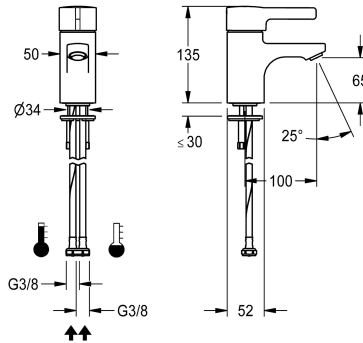

KWC F5L-Therm Termostatická páková stojánková baterie

Modell-Linie: F5L | F5LT1001
Umyvadlové armatury | Hydraulické armatury

KWC-No.

2030066480

F5L-Therm Termostatická páková směšovací baterie jako stojánková baterie DN 15 pro umyvárny. Termostaticky řízená směšovací kartuše s roztažným prvkem a aktivní ochranou proti opaření, jakož i nastavitelným teplotním dorazem s pojistkou proti přetočení a keramickými destičkami. Se zařízením pro volitelnou hygienickou jednotku k provádění automatického hygienického proplachování, programem řízené termické dezinfekce (nutná

přídavná kartuše s obtokovým elektromagnetickým ventilem) a ukládání statistických údajů. K připojení na teplou a studenou vodu pomocí hadic včetně sítěk. Celokovové provedení, leštěná chromovaná mosaz. Regulátor proudu vody s ochranou proti odcizení, provedení SLIM, s integrovaným regulátorem průtoku 5,0 l/min, rozpětí 100 mm.

Technické údaje

ATT-WS-BACKFLOWPREVENTER

Snížený tlak

s filtrem

Ovládání

ATT-WS-HYGIENE-FLUSH

Nominální průměr

Velikost přívodní trubky

100 mm

chromovaný

POLISHED

ano

ano

TAPHOLE

manuální

Pillar tap