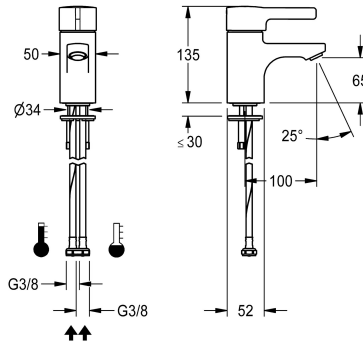

### KWC-Nr.

**2030066480**

F5L-Therm Thermostat-Einhebelmischer als Standbatterie DN 15 für Waschanlagen. Thermostatisch gesteuerte Mischkartusche mit Dehnstoffelement und aktivem Verbrühungsschutz sowie einstellbarem, verdrehsicherem Temperaturanschlag und Keramikscheibentechnik. Mit Vorrichtung für die optionale Hygieneeinheit zur Durchführung einer automatischen