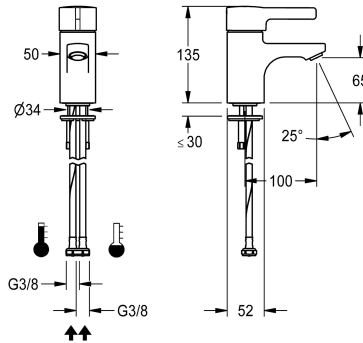

KWC F5L-Therm Thermostat-Einhebel-Standbatterie

Modell-Linie: F5L | F5LT1001
Wascharmaturen | Konventionelle Armaturen

KWC-Nr.

2030066480

F5L-Therm Thermostat-Einhebelmischer als Standbatterie DN 15 für Waschanlagen. Thermostatisch gesteuerte Mischkartusche mit Dehnstoffelement und aktivem Verbrühungsschutz sowie einstellbarem, verdrehsicherem Temperaturschlag und Keramikscheibentechnik. Mit Vorrichtung für die optionale Hygieneeinheit zur Durchführung einer automatischen

Hygienespülung, programmgesteuerten thermischen Desinfektion und Speicherung von Statistikdaten. Zum Anschluss an Warm- und Kaltwasser mittels Schläuchen inklusive Sieben. Ganzmetallausführung, Messing poliert verchromt. Diebstahlhemmender Luftsprudler, Bauform SLIM, mit integriertem Durchflussmengenregler 5,0 l/min, Ausladung 100 mm.

Technische Daten

mit Rückflussverhinderer	nein
Drucklos	nein
mit Filter	ja
Funktionsprinzip	manuell
Hygienespülung	vorbereitet
Nennweite	DN 15
Anschlussgröße	G 3/8
Schließmechanismus	Oberteil keramisch
Material Armatur	Messing
Mindestfließdruck	1 bar
Art der Mischung	mit Thermostat
Zugstangen-Ablaufgarnitur	nein
mit Rosetten/Abdeckplatte	nein
Schallschutz	nein
Auslauf	fest
Ausladung des Auslaufs	100 mm
Oberflächenbehandlung	verchromt
Oberflächenveredelung Armatur	poliert
Temperaturschlag	ja
Thermische Desinfektion	ja
Art der Montage	Armaturenbohrung
Art der Bedienung	manueller Betrieb
Art der Wascharmatur	Standarmatur
Volumenstrom bei 3 bar	0,08 l/s
Wasseranschluss	Schlauch (Verschraubung)

Siebichtung 16 x 8 x 1,6 mm

2000104720
ASXX1012

Schnellbefestigung

2030010045
EAQFT0005

Schlauch

2030041311
ASXX1005

Gehäuseabdeckung

2030066566
ASLT9001