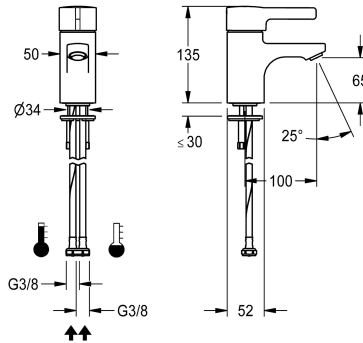

KWC F5L-Therm Thermostat-Einhebel-Standbatterie

Modell-Linie: F5L | F5LT1001
Wascharmaturen | Konventionelle Armaturen

KWC-Nr.

2030066480

F5L-Therm Thermostat-Einhebelmischer als Standbatterie DN 15 für Waschanlagen. Thermostatisch gesteuerte Mischkartusche mit Dehnstoffelement und aktivem Verbrühungsschutz sowie einstellbarem, verdrehsicherem Temperaturschlag und Keramikscheibentechnik. Mit Vorrichtung für die optionale Hygieneeinheit zur Durchführung einer automatischen

Hygienespülung, programmgesteuerten thermischen Desinfektion und Speicherung von Statistikdaten. Zum Anschluss an Warm- und Kaltwasser mittels Schläuchen inklusive Sieben. Ganzmetallausführung, Messing poliert verchromt. Diebstahlhemmender Luftsprudler, Bauform SLIM, mit integriertem Durchflussmengenregler 5,0 l/min, Ausladung 100 mm.

Technische Daten

mit Rückflussverhinderer	nein
drucklos	nein
mit Filter	ja
Funktionsprinzip	manuell
Hygienespülung	vorbereitet
Nennweite	DN 15
Anschlussgröße	G 3/8
Schließmechanismus	Oberteil keramisch
Material Armatur	Messing
Mindestfließdruck	1 bar
Art der Mischung	mit Thermostat
Zugstangen-Ablaufgarnitur	nein
mit Rosetten/Abdeckplatte	nein
Schallschutz	nein
Auslauf	fest
Ausladung des Auslaufs	100 mm
Oberflächenbehandlung Armatur	verchromt
Oberflächenveredelung Armatur	poliert
Temperaturschlag	ja
Thermische Desinfektion	ja
Art der Montage	Armaturenbohrung
Art der Bedienung	manueller Betrieb
Art der Wascharmatur	Standarmatur
Volumenstrom bei 3 bar	0,08 l/s
Wasseranschluss	Schlauch (Verschraubung)

Siebichtung 16 x 8 x 1,6 mm

2000104720
ASXX1012

Schnellbefestigung

2030010045
EAQFT0005

Schlauch

2030041311
ASXX1005

Gehäuseabdeckung

2030066566
ASLT9001