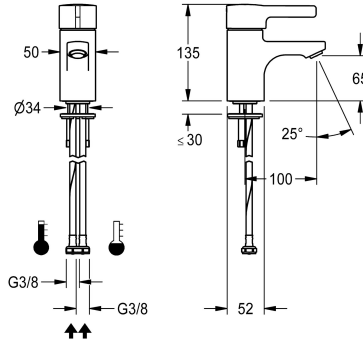

## KWC F5L-Therm

Grifo de pie monomando de termostato

Modell-Linie: F5L | F5LT1001

Griferías de lavabo | Grifo para lavabo

### KWC-No.

**2030066480**

F5L-Therm Mezclador monomando de termostato como grifo de pie DN 15 para instalaciones de lavabo. Cartucho mezclador controlado por termostato con elemento de expansión, desconexión de seguridad en caso de avería en el agua fría, tope de temperatura ajustable y antigiro y tecnología de discos de cerámica. Con instalación para la unidad higiénica opcional que permite realizar una descarga higiénica automática, desinfección

térmica controlada por programa y almacenamiento de datos estadísticos. Conexión al agua caliente y fría por medio de tubos flexibles y filtros incluidos. Versión totalmente metálica, en latón cromado y de alto brillo. Aireador con protección antirrobo, forma SLIM, con regulador de caudal integrado de 5,0 l/min, longitud de 100 mm.