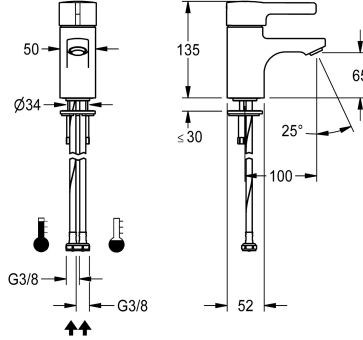

KWC F5L-Therm

Vipukäyttöinen pylväshana termostaatilla

Modell-Linie: F5L | F5LT1001

Hanat | Käsi käyttöiset hanat

KWC-No.

2030066480

F5L-Therm pylväshana termostaatilla, DN 15, pesuallaisiin. Toimiosa laajennuselementillä, turvakatkaisu kylmän veden tulon katketessa, säädettävällä ja tahattomalta kääntämiseltä suojatulla lämpötilanrajoittimella sekä keraamisella kiekkotekniikalla. Valinnaisen hygieniayksikön liittäntämahdollisuus automaattisen

hygieniahuuhtelun ja ohjelmoidun lämpödesinoinnin suorittamiseen sekä tilastotietojen tallennukseen. Liitetään lämpimään ja kylmään veteen sihdillisillä letkuilla. Metallirakenne, kromattua ja kiillotettua messinkiä. Varkaussuojattu SLIM poresuutin, sisäänrakennetulla virtaaman säätimellä 5,0 l/min, ulottuma 100 mm.

Tekniset tiedot

ATT-WS-BACKFLOWPREVENTER

Paineistettu

suodattimella

Toiminnallinen periaate

ATT-WS-HYGIENE-FLUSH

Nimellinen halkaisija

Sisääntuloaukon koko