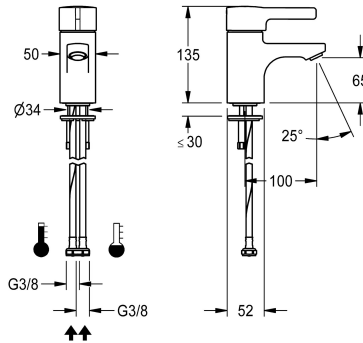

KWC F5L-Therm Mitigeur monolevier sur plage thermostatique

Modell-Linie: F5L | F5LT1001
Robinetteries | Robinets à monocommande

KWC-No.

2030066480

Mitigeur monolevier thermostatique F5L-Therm sur plage DN 15 pour lavabo. Cartouche de mitigeur à commande thermostatique avec élément expansible, et protection active contre les brûlures ainsi qu'arrêt de température réglable, sans torsion et technologie de disque en céramique. Avec dispositif pour l'unité hygiénique en option pour un rinçage hygiénique automatique, d'une désinfection

thermique programmable et d'un enregistrement de données statistiques. Pour le raccordement sur les arrivées d'eau chaude et d'eau froide par des flexibles de raccordement avec filtres. Structure entièrement métallique, laiton chromé poli. Mousseur antivol, construction SLIM, avec régulateur de débit intégré de 5,0 l/min., projection de 100 mm.

Données techniques

ATT-WS-BACKFLOWPREVENTER

Dépressurisé

avec filtre

Principe de fonctionnement

ATT-WS-HYGIENE-FLUSH

Diamètre intérieur

Taille de l'alimentation