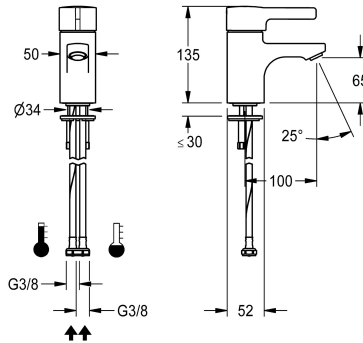

KWC F5L-Therm

Miscelatore termostatico da bordo lavabo monocomando

Modell-Linie: F5L | F5LT1001

Rubinerterie per bagni | Rubinerterie monocomando

KWC-No.

2030066480

Miscelatore termostatico monocomando F5L-Therm utilizzato come miscelatore a bordo lavabo DN 15 per lavabi. Cartuccia del miscelatore a controllo termostatico con elemento a espansione, blocco di sicurezza in caso di interruzione della fornitura di acqua fredda, blocco temperatura antitorsione regolabile e tecnologia a dischi ceramici. Con dispositivo per unità igienica opzionale, adatto

per l'esecuzione di un flussaggio sanitario automatico, disinfezione termica programmabile e memorizzazione dei dati statistici. Da collegare ad acqua calda o fredda mediante tubi flessibili inclusi i filtri. Costruzione interamente metallica, ottone cromato lucido. Aeratore antifurto, modello SLIM, con regolatore del flusso integrato 5,0 l/min, proiezione 100 mm.

Dati tecnici

ATT-WS-BACKFLOWPREVENTER

De-pressurizzato

con filtro

Principio di funzionamento

ATT-WS-HYGIENE-FLUSH

Diametro mandata

Dimensione mandata

Fissato

100 mm

Cromato

POLISHED

Si

Si

TAPHOLE

Comando manuale