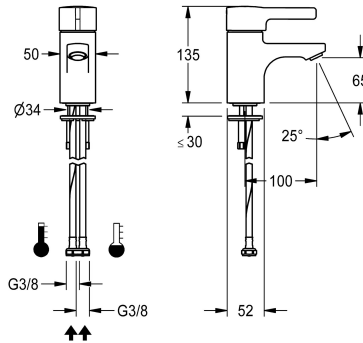

KWC F5L-Therm Thermostaat-eengreepsmengkraan

Modell-Linie: F5L | F5LT1001
Kranen | Eengreepkranen

KWC-No.

2030066480

F5L-Therm thermostaat-eengreepsmengkraan als mengkraan DN 15 voor wastafels. Thermostatisch geregeld mengpatroon met expansie-element en actieve bescherming tegen verbranding evenals instelbare, tegen doordraaien beveiligde temperatuuraanslag en keramische schijftechnologie. Met inrichting voor de optionele hygiënische eenheid voor de uitvoering van een

automatische hygiënische spoeling, programmagestuurde thermische desinfectie en opslag van statistische gegevens. Voor aansluiting op warm en koud water met slangen inclusief zeven. Volledig uitgevoerd in metaal, gepolijst en verchroomd messing. Diefstalbestendige perlator, bouwvorm SLIM, met geïntegreerde debietregelaar 5,0 l/min, uitloopsprong 100 mm.

Technical Data

ATT-WS-BACKFLOWPREVENTER

Drukloos

met filter

Werkingsprincipe

Hygiënespoeling

Diameter nominaal

Inlaat omvang