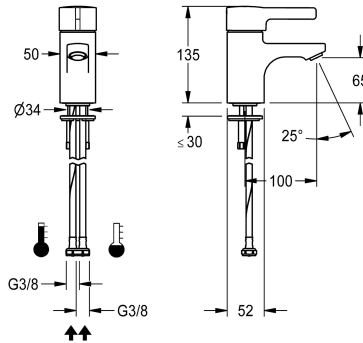

KWC F5L-Therm Thermostaat-eengreepsmengkraan

Modell-Linie: F5L | F5LT1001
Kranen | Eengreepkranen

KWC-No.

2030066480

F5L-Therm thermostaat-eengreepsmengkraan als mengkraan DN 15 voor wastafels. Thermostatisch geregeld mengpatroon met expansie-element en actieve bescherming tegen verbranding evenals instelbare, tegen doordraaien beveiligde temperatuuraanslag en keramische schijftechnologie. Met inrichting voor de optionele hygiënische eenheid voor de uitvoering van een

automatische hygiënische spoeling, programmagestuurde thermische desinfectie en opslag van statistische gegevens. Voor aansluiting op warm en koud water met slangen inclusief zeven. Volledig uitgevoerd in metaal, gepolijst en verchroomd messing. Diefstalbestendige perlator, bouwvorm SLIM, met geïntegreerde debietregelaar 5,0 l/min, uitloopsprong 100 mm.

Manueel

Hygiënespoeling

Voorbereid

Diameter nominaal

DN 15

Inlaat omvang

G3-8

ATT-WS-LOCKINGMECHANISM

TOP-CERAMIC

Materiaal montage

Messing

Minimum dynamische druk

1 bar

Type menging

Met thermostaat

ATT-WS-POPUPWASTESET