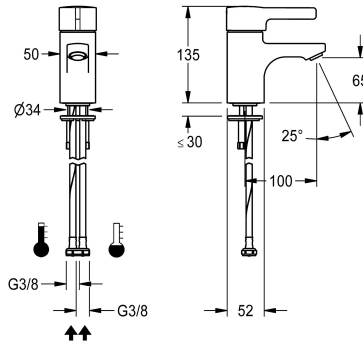

### KWC-No.

**2030066480**

F5L-Therm Jednouchwytowa termostaticzna bateria pionowa DN 15 do umywalk. Termostaticznie sterowany kartusz mieszacza z elementem rozprężnym i aktywną ochroną przed poparzeniem, jak również z regulowanym i zabezpieczonym przed przekreśleniem ogranicznikiem temperatury oraz technologią tarcz ceramicznych. Z możliwością podłączenia opcjonalnego podzespołu higienicznego do przeprowadzania automatycznego płukania higienicznego,

sterowanej programem dezynfekcji termicznej oraz zapisywania danych statystycznych. Do podłączenia do ciepłej i zimnej wody za pomocą wężyków z siatkami. Całość wykonana z metalu, korpus mosiężny polerowany, powłoka chromowana. Perlator z zabezpieczeniem antykradzieżowym, kształt SLIM, ze zintegrowanym regulatorem przepływu 5,0 l/min, wysięg 100 mm.