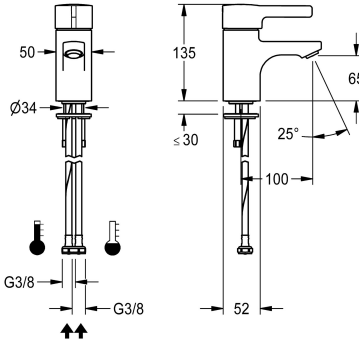

KWC F5L-Therm Engreppsblandare med termostat som stående enhet

Modell-Linie: F5L | F5LT1001
Kranar | Manuella kranar

KWC-No.

2030066480

F5L-Therm engreppsblandare med termostat som stående enhet DN 15 för tvättstall. Termostatiskt styrd blandarpatron med expansionselement, säkerhetsavstängning vid kallvattenbortfall, inställbart temperaturreglage med vridskydd och keramiska skivor. Med förberedelse för hygienenhet (tillval) för automatisk

hygienspolning, programstyrd termisk desinfektion och lagring av statistiska data. För anslutning till varm- och kallvatten med slangar inklusive silar. Utförande helt i metall, högblank förkromad mässing. Stölskyddad strålsamlare, modell SLIM, med integrerad flödesregulator 5,0 l/min. Öppning 100 mm.

Manual

ATT-WS-HYGIENE-FLUSH

förberedd

Nominell diameter

DN 15

Inbyggnadsmått

G3-8

ATT-WS-LOCKINGMECHANISM

TOP-CERAMIC

Material delar

Mässing

Minimalt flödestryck

1 bar

Typ av blandning

Med termostat

ATT-WS-POPUPWASTESET