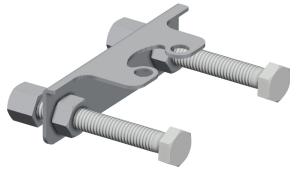

KWC F5L-Therm Engreppsblandare med termostat som stående enhet

Modell-Linie: F5L | F5LT1001
Kranar | Manuella kranar

Accentfärg

NONE

Basfärg

CHROME-GLOSSY

Extratillbehör

Socket for F5L single-lever pillar mixer

2030041325
ACLM1010

Anti-twist protection

2030041324
ACLM1009