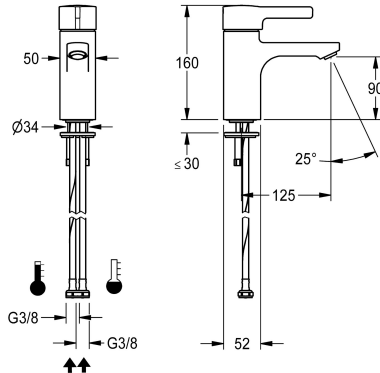

### KWC-Nr.

**2030066481**

F5L-Therm Thermostat-Einhebelmischer als Standatterie DN 15 für Waschanlagen. Thermostatisch gesteuerte Mischkartusche mit Dehnstoffelement und aktivem Verbrühungsschutz sowie einstellbarem, verdrehsicherem Temperaturanschlag und Keramikscheibentechnik. Mit Vorrichtung für die optionale Hygieneeinheit zur Durchführung einer automatischen