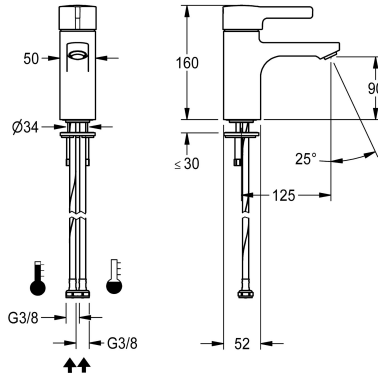

KWC F5L-Therm Thermostaat-eengreepsmengkraan

Modell-Linie: F5L | F5LT1002
Kranen | Eengreepkranen

KWC-No.

2030066481

F5L-Therm thermostaat-eengreepsmengkraan als mengkraan DN 15 voor wastafels. Thermostatisch geregeld mengpatroon met expansie-element en actieve bescherming tegen verbranding evenals instelbare, tegen doordraaien beveiligde temperatuuraanslag en keramische schijftechnologie. Met inrichting voor de optionele hygiënische eenheid voor de uitvoering van een

automatische hygiënische spoeling, programmagestuurde thermische desinfectie en opslag van statistische gegevens. Voor aansluiting op warm en koud water met slangen inclusief zeven. Volledig uitgevoerd in metaal, gepolijst en verchroomd messing. Diefstalbestendige perlator, bouwvorm SLIM, met geïntegreerde debietregelaar 5,0 l/min, uitloopsprong 125 mm.

Manueel

Hygiënespoeling

Voorbereid

Diameter nominaal

DN 15

Inlaat omvang

G3-8

Vergrendelmechanisme

TOP-CERAMIC

Materiaal montage

Messing

Minimum dynamische druk

1 bar

Type menging

Met thermostaat

ATT-WS-POPUPWASTESET