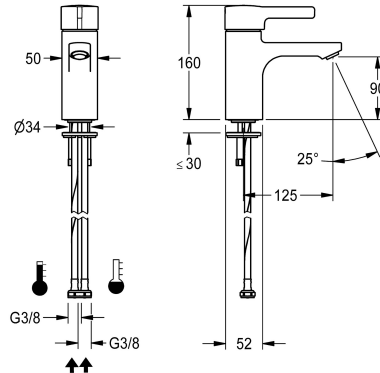

KWC F5L-Therm

Jednouchwytowa termostaticzna bateria pionowa

Modell-Linie: F5L | F5LT1002

Armatura umywalkowa | Armatura jednouchwytowa

KWC-No.

2030066481

F5L-Therm Jednouchwytowa termostaticzna bateria pionowa DN 15 do umywalk. Termostaticznie sterowany kartusz mieszacza z elementem rozprężnym i aktywną ochroną przed poparzeniem, jak również z regulowanym i zabezpieczonym przed przekreśleniem ogranicznikiem temperatury oraz technologią tarcz ceramicznych. Z możliwością podłączenia opcjonalnego podzespołu higienicznego do przeprowadzania automatycznego płukania higienicznego,

sterowanej programem dezynfekcji termicznej oraz zapisywania danych statystycznych. Do podłączenia do ciepłej i zimnej wody za pomocą wężyków z siatkami. Całość wykonana z metalu, korpus mosiężny polerowany, powłoka chromowana. Perlator z zabezpieczeniem antykradzieżowym, kształt SLIM, ze zintegrowanym regulatorem przepływu 5,0 l/min, wysięg 125 mm.

125 mm

Chromowany

połysku

Tak

Tak

Otwór na armaturę

Obsługa ręczna

Bateria stojąca