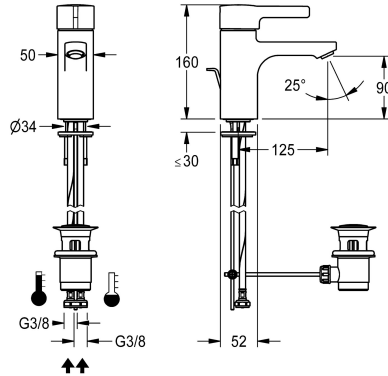

KWC F5L-Therm

Grifo de pie monomando de termostato con barra

Modell-Linie: F5L | F5LT1003

Griferías de lavabo | Grifo para lavabo

KWC-No.

2030066482

F5L-Therm Mezclador monomando de termostato como grifo de pie DN 15 para instalaciones de lavabo. Cartucho mezclador controlado por termostato con elemento de expansión, desconexión de seguridad en caso de avería en el agua fría, tope de temperatura ajustable y antigiro y tecnología de discos de

cerámica. Conexión al agua caliente y fría por medio de tubos flexibles y filtros incluidos. Versión totalmente metálica, en latón cromado y de alto brillo. Aireador con protección antirrobo, forma SLIM, con regulador de caudal integrado de 5,0 l/min, longitud de 125 mm. Con guarnición de desagüe de barras G 1 1/4 cromada.

manual

ATT-WS-HYGIENE-FLUSH

No

Diámetro de entrada

DN 15

Diámetro de entrada

G3-8

ATT-WS-LOCKINGMECHANISM

Fijado

Vaciado del desagüe

125 mm

Tratamiento de la superficie

Cromado

ATT-WS-SURTREATFIT

POLISHED

ATT-WS-TEMPERATURELIMIT