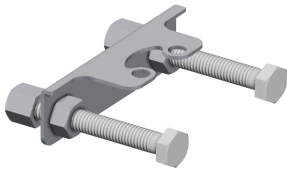

KWC F5L-Therm

Grifo de pie monomando de termostato con barra

Modell-Linie: F5L | F5LT1003

Griferías de lavabo | Grifo para lavabo

ATT-WS-WATCON

Color acento

Color primario

HOSE

NONE

CHROME-GLOSSY

Accesorios opcionales

Protección antigiro

2030041324
ACLM1009