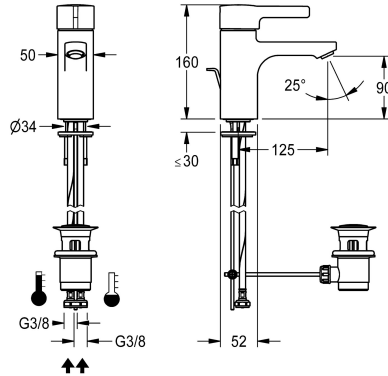

KWC F5L-Therm

Miscelatore termostatico da bordo lavabo monocomando con set di scarico pop-up

Modell-Linie: F5L | F5LT1003

Rubinerterie per bagni | Rubinerterie monocomando

KWC-No.

2030066482

Miscelatore termostatico monocomando F5L-Therm utilizzato come miscelatore a bordo lavabo DN 15 per lavabi. Cartuccia del miscelatore a controllo termostatico con elemento a espansione, blocco di sicurezza in caso di interruzione della fornitura di acqua fredda, blocco temperatura antitorsione regolabile e tecnologia a

dischi ceramici. Da collegare ad acqua calda o fredda mediante tubi flessibili inclusi i filtri. Costruzione interamente metallica, ottone cromato lucido. Aeratore antifurto, modello SLIM, con regolatore del flusso integrato 5,0 l/min, proiezione 125 mm. Con set di scarico pop-up G 1 1/4 cromato.

Manuale

ATT-WS-HYGIENE-FLUSH

No

Diametro mandata

DN 15

Dimensione mandata

G3-8

ATT-WS-LOCKINGMECHANISM