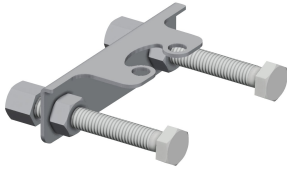

ATT-WS-WATCON

Colore accento

Colore di base

HOSE

NONE

CHROME-GLOSSY

Accessori opzionali

Protezione antitorsione