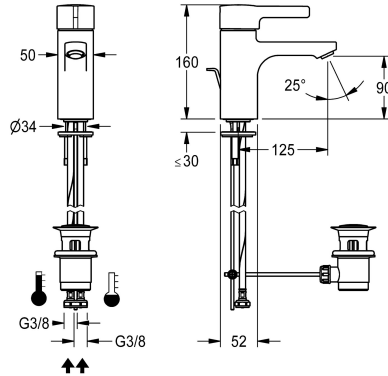

KWC F5L-Therm Thermostaat-eengreepsmengkraan met trekstang

Modell-Linie: F5L | F5LT1003
Kranen | Eengreepkranen

KWC-No.

2030066482

F5L-Therm thermostaat-eengreepsmengkraan als mengkraan DN 15 voor wastafels. Thermostatisch geregeld mengpatroon met expansie-element en actieve bescherming tegen verbranding evenals instelbare, tegen doordraaien beveiligde temperatuuraanslag en keramische schijftechnologie. Voor

aansluiting op warm en koud water met slangen inclusief zeven. Volledig uitgevoerd in metaal, gepolijst en verchroomd messing. Diefstalbestendige perlator, bouwvorm SLIM, met geïntegreerde debietregelaar 5,0 l/min, uitloopsprong 125 mm. Met trekstang-afvoerset G 1 1/4 verchroomd.

Manueel

Hygiënespoeling

Neen

Diameter nominaal

DN 15

Inlaat omvang

G3-8

ATT-WS-LOCKINGMECHANISM

FIXED

Lengte uitloop

125 mm

Oppervlaktebehandeling

Verchroomd

ATT-WS-SURTREATFIT

POLISHED

ATT-WS-TEMPERATURELIMIT