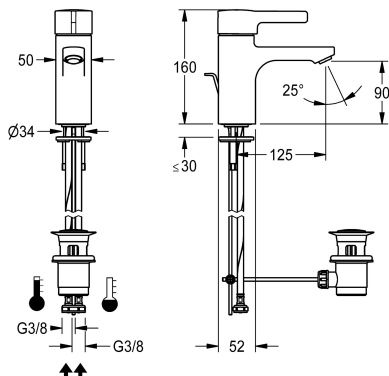

KWC F5L-Therm

Jednouchwytowa termostaticzna bateria pionowa z ciągiem

Modell-Linie: F5L | F5LT1003

Armatura umywalkowa | Armatura jednouchwytowa

KWC-No.

2030066482

F5L-Therm Jednouchwytowa termostaticzna bateria pionowa DN 15 do umywalk. Termostaticznie sterowany kartusz mieszacza z elementem rozprężnym i aktywną ochroną przed poparzeniem, jak również z regulowanym i zabezpieczonym przed przekreśleniem ogranicznikiem temperatury oraz technologią tarcz ceramicznych. Do podłączenia do ciepłej i zimnej wody za pomocą wężyków z

sitkami. Całość wykonana z metalu, korpus mosiężny polerowany, powłoka chromowana. Antykradzieżowy perlator, konstrukcja SLIM, ze zintegrowanym regulatorem przepływu 5,0 l/min, wysięg 125 mm, z zestawem odpływowym z ciągiem G 1 1/4, chromowany.

KWC F5L-Therm

Jednouchwytowa termostaticzna bateria pionowa z ciągiem

Modell-Linie: F5L | F5LT1003

Armatura umywalkowa | Armatura jednouchwytowa

Podłączenie wody

Akcent kolorystyczny

Kolor podstawowy

wężyk

KWC F5L-Therm

Jednouchwytowa termostatyczna bateria pionowa z ciągiem

Modell-Linie: F5L | F5LT1003

Armatura umywalkowa | Armatura jednouchwytowa

Zestaw odpływowy z ciągiem

2030045528

ASLM1004
