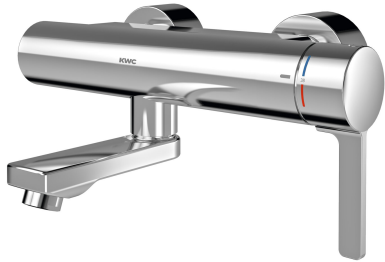

## KWC F5L-Therm Thermostat-Einhebel-Wandbatterie

Modell-Linie: F5L | F5LT1004  
Wascharmaturen | Konventionelle Armaturen

### Ausladung des Auslaufs

215 mm

155 mm

275 mm

F5L-Therm Thermostat-Einhebelmischer als Wandbatterie DN 15 zur Aufputzmontage mit arretierbarem Schwenkauslauf, für Waschanlagen. Thermostatisch gesteuerte Mischkartusche mit Dehnstoffelement und aktivem Verbrühungsschutz sowie einstellbarem, verdrähtem Temperaturschlag und Keramikscheibentechnik. Mit Vorrichtung für die optionale Hygieneeinheit zur Durchführung einer automatischen Hygienespülung, programmgesteuerten thermischen Desinfektion

(zusätzliche Bypass-Magnetventilkartusche notwendig) und Speicherung von Statistikdaten. Zum Anschluss an Warm- und Kaltwasser. Verbrühungssicheres Safe-Touch-Gehäuse, Ganzmetallausführung, Messing poliert verchromt. Laminarstrahlregler mit integriertem Durchflussmengenregler 6,0 l/min. Mit verstellbaren und absperrbaren Anschlüssen mit Rückflussverhinderern und Sieben, vollständig abgedeckt durch tiefenverstellbare Schraubrosetten. Ausladung 155 mm.

Oberteil keramisch

Material Armatur

Messing

Mindestfließdruck

1 bar

Art der Mischung

mit Thermostat

Zugstangen-Ablaufgarnitur