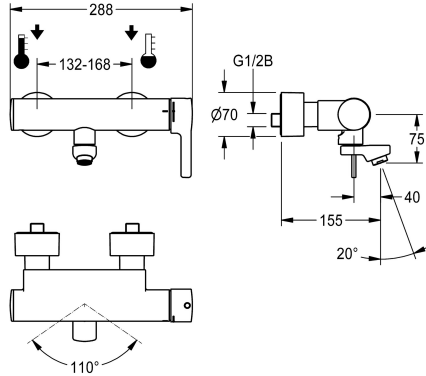

### KWC-Nr.

**2030066484**  
Ausladung 215 mm

**2030066483**  
Ausladung 155 mm

**2030066486**  
Ausladung 275 mm

(zusätzliche Bypass-Magnetventilkartusche notwendig) und Speicherung von Statistikdaten. Zum Anschluss an Warm- und Kaltwasser. Verbrühungssicheres Safe-Touch-Gehäuse, Ganzmetallausführung, Messing poliert verchromt. Laminarstrahlregler mit integriertem Durchflussmengenregler 6,0 l/min. Mit verstellbaren und absperrbaren Anschlüssen mit Rückflussverhinderern und Sieben, vollständig abgedeckt durch tiefenverstellbare Schraubrosetten. Ausladung 155 mm.