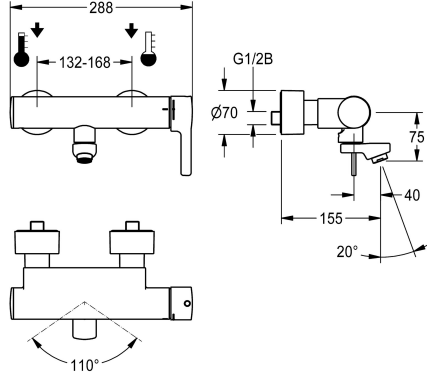

KWC F5L-Therm

Vipukäyttöinen seinähana termostaatilla

Modell-Linie: F5L | F5LT1004

Hanat | Käsiikäyttöiset hanat

KWC-No.

2030066484

Ulkonema 215 mm

2030066483

Ulkonema 155 mm

2030066486

Ulkonema 275 mm

Putken ulkonema

215 mm

155 mm

275 mm

F5L-Therm-vipusekoitin termostaatilla, seinähana DN 15, pinta-asennukseen, lukittava kääntösäde, pesualtaisiin. Termostaattiohjattu sekoituslaite, laajennuselementillä, turvapoiskytkentä kylmän veden tulon katketessa, säädettävällä ja tahattomalta kääntämiseltä suojatulla lämpötilarajoittimella sekä keraamisella kiekko-tekniikalla. Valinnaisen hygieniayksikön liittä mahdollisuudella automaattisen hygieniahuuhtelun ja ohjelmaohjatun lämpödesinfiointiin suorittamiseen (edellyttä

ohitusmagneettiventtiilikartusia) sekä tilastotietojen tallennukseen. Liitetään lämpimään ja kylmään veteen. Palovammaturvallinen Safe-Touch-kotelo, kokometallirakenne, kromattua ja kiillotettua messinkiä. Pyörteetön virtauksensäädin integroidulla virtaaman säätimellä 6,0 l/min. Varustettu säädettävillä ja lukittavilla takaisinvirtauksen estävillä liittimillä ja sihdeillä, kokonaan peitetty kierrettävillä peitelevyillä, joiden syvyys on asetettavissa. Ulkonema 155 mm.