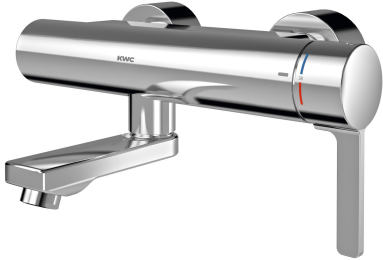

KWC F5L-Therm

Vipukäyttöinen seinähana termostaatilla

Modell-Linie: F5L | F5LT1004

Hanat | Käsiikäyttöiset hanat

KWC-No.

2030066484

Ulkonema 215 mm

2030066483

Ulkonema 155 mm

2030066486

Ulkonema 275 mm

Putken ulkonema

215 mm

155 mm

275 mm

F5L-Therm-vipusekoitin termostaatilla, seinähana DN 15, pinta-asennukseen, lukittava kääntösäde, pesualtaisiin. Termostaattiohjattu sekoituslaite, laajennuselementillä, turvapoiskytkentä kylmän veden tulon katketessa, säädettävällä ja tahattomalta kääntämiseltä suojatulla lämpötilarajoittimella sekä keraamisella kiekko-tekniikalla. Valinnaisen hygieniayksikön liittä mahdollisuudella automaattisen hygieniahuuhtelun ja ohjelmaohjatun lämpödesinfiointiin suorittamiseen (edellyttä

ohitusmagneettiventtiilikartusia) sekä tilastotietojen tallennukseen. Liitetään lämpimään ja kylmään veteen. Palovammaturvallinen Safe-Touch-kotelo, kokometallirakenne, kromattua ja kiillotettua messinkiä. Pyörteetön virtauksensäädin integroidulla virtaaman säätimellä 6,0 l/min. Varustettu säädettävillä ja lukittavilla takaisinvirtauksen estävillä liittimillä ja sihdeillä, kokonaan peitetty kierrettävillä peitelevyillä, joiden syvyys on asetettavissa. Ulkonema 155 mm.

käsiikäyttöinen

Valmistettu

DN 15

G 1/2 B

TOP-CERAMIC

Messinki

1 baari

Termostaatilla