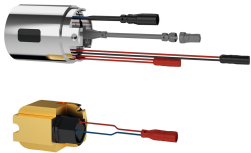

POLISHED

KWC F5L-Therm

Miscelatore termostatico a parete monocomando

Modell-Linie: F5L | F5LT1004

Rubinerie per bagni | Rubinerie monocomando

ATT-WS-TEMPERATURELIMIT	Si
Disinfezione termica	Si
Tipo di montaggio	Installazione a parete
Funzionamento	Comando manuale
Tipologia sapone	Beverino
ATT-WS-VOLFLOWRATE3	0.1 l/s
ATT-WS-WATCON	SUNION
Colore accento	NONE
Colore di base	CHROME-GLOSSY
teamNumber	0

Accessori opzionali

Unità igienica per miscelatore monocomando per lavabi e docce F5L

2030039446
ACLM9001

Alloggiamento aeratore

2000104778
ZTAPS0005

Pezzi di ricambio

Housing cover

2030066566
ASLT9001