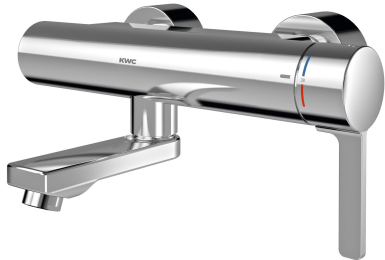

KWC F5L-Therm

Miscelatore termostatico a parete monocomando

Modell-Linie: F5L | F5LT1004

Rubinerterie per bagni | Rubinerterie monocomando

KWC-No.

2030066484

Proiezione 215 mm

2030066483

Proiezione 155 mm

2030066486

Proiezione 275 mm

Proiezione bocca

215 mm

155 mm

275 mm

Miscelatore termostatico monocomando F5L-Therm utilizzato come miscelatore a parete DN 15 per installazione a parete con bocca orientabile e bloccabile, per lavabi. Cartuccia del miscelatore a controllo termostatico con elemento a espansione, blocco di sicurezza in caso di interruzione della fornitura di acqua fredda, blocco temperatura antitorsione regolabile e tecnologia a dischi ceramici. Con dispositivo per unità igienica opzionale, adatto per l'esecuzione di un flussaggio sanitario automatico, disinfezione termica programmabile (è necessaria una cartuccia elettrovalvola

di bypass supplementare) e memorizzazione dei dati statistici. Da collegare all'acqua calda e fredda. Alloggiamento Safe-Touch a prova di scottature, costruzione interamente metallica, ottone cromato lucido. Regolatore del getto laminare con regolatore del flusso integrato, 6,0 l/min. Con allacciamenti regolabili e bloccabili dotati di valvole antiritorno e filtri, completamente a scomparsa grazie alle rosette da avvitare regolabili in profondità. Proiezione 155 mm.

TOP-CERAMIC

Materiale connessioni

Ottone

Pressione portata minima

1 bar

Tipologia della miscelazione

Con termostato

ATT-WS-POPUWASTESET